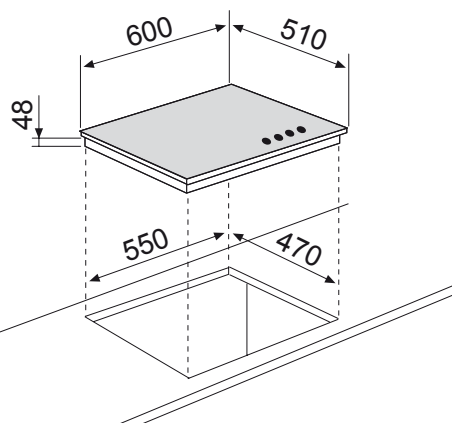

**AV647HBK** TABLE VERRE MIXTE 60 CM

Référence AV647HBK    Couleur Verre noir    EAN 8033945389673

**PERFORMANCES** | 01

► 3 foyers gaz + 1 foyer électrique :

Ø 14,5 cm    semi-rapide  
1500 W    1650 W

rapide    auxiliaire  
3000 W    1000 W

- Puissance gaz totale : 5650 W
- Puissance électrique totale : 1500 W
- Sécurité gaz par thermocouples
- Voyant de mise sous tension du foyer électrique

**CONFORT D'UTILISATION** | 02

- Commandes frontales par manettes
- Allumage une main

**ÉQUIPEMENT** | 03

- Épaisseur du verre : 8 mm
- Grilles en fonte monofoyer
- Chapeaux de brûleurs en fonte

- Équipée pour le gaz naturel (20 mbar)
- Injecteurs gaz butane / propane fournis
- 1500 W - 10 A - 230 V - 50 Hz
- Cordon d'alimentation : 95 cm / Sans prise

- Produit H x l x P : 56 x 600 x 510 mm
- Encastrement H x l x P : 48 x 550 x 470 mm
- Produit emballé H x l x P : 145 x 680 x 580 mm
- Poids net / brut : 13 / 14,5 kg