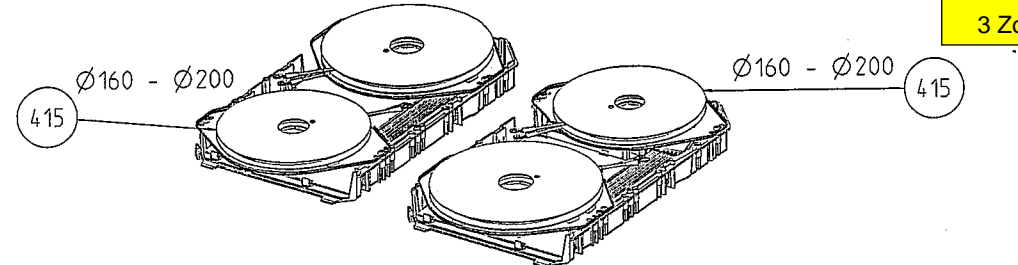

**GAUCHE**  
 AV = 160mm  
 AR = 200mm

**DROIT**  
 4 Zones : AV200mm +  
 AR 160mm  
 3 Zones = 200mm

**MODULES COMPLET AVEC INDUCTEUR**