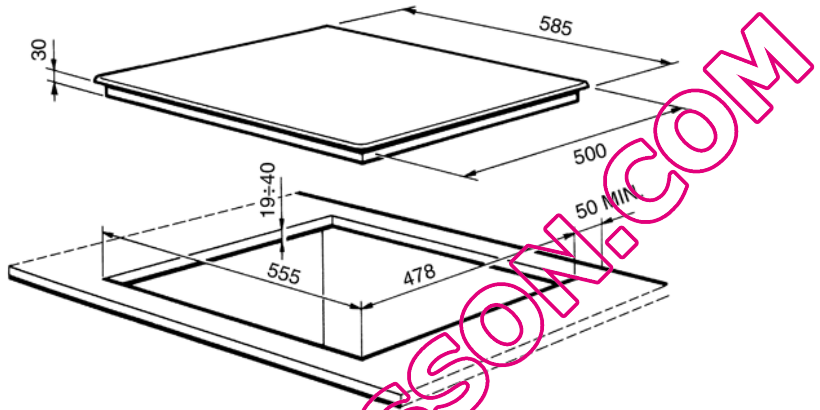

Table de cuisson mixte 3+1,
60 cm, thermocouples, inox
EAN13: 8017709132156

• 3 brûleurs et 1 plaque électrique : • Arrière gauche : 1,50 kW • **Avant gauche rapide : 3,10 kW** • Arrière droit : 1,65 kW • Avant droit : 1,05 kW • Puissance nominale gaz : 5,80 kW • Puissance électrique nominale : 1,50 kW • Grilles et chapeaux de brûleurs émaillés noirs • Sécurité **thermocouples** • **Allumage électronique intégré** aux manettes • Réglée au gaz naturel • Injecteurs gaz butane/propane fournis • 1 lampe témoin • Epaisseur de la table sous le plan de travail : 3 cm